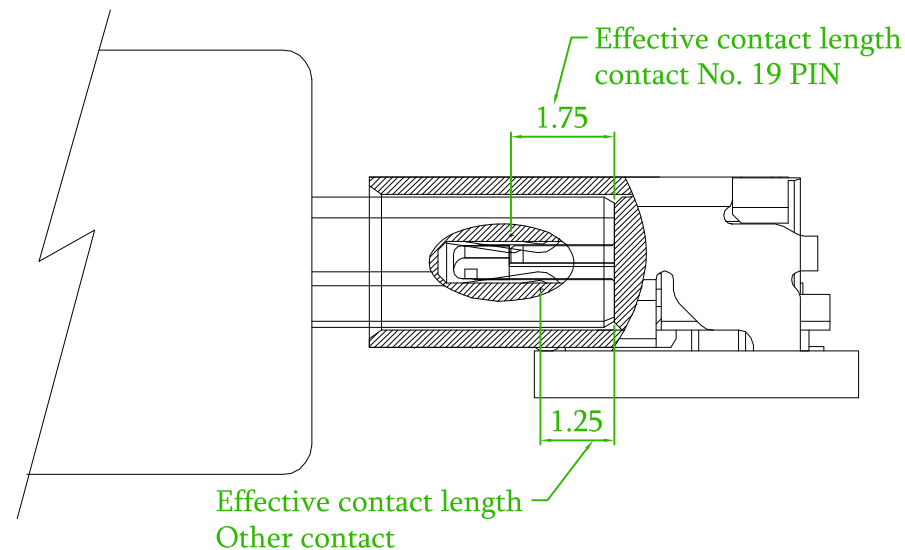

**MATERIAL**

Contact: Copper Alloy  
 Insulator: Hi-Temp. Thermoplastic, UL94V-0  
 Shell: Stainless Steel

**ORDER INFORMATION**

5 H M D M 1 F - X X

D:Female D Type

G0:Gold Flash  
 GF:Au 15u"

H U - 0 1

H:T/R W/O Cap

RoHS

Langer Acker 32  
 30900 Wedemark  
 Germany

(+49) 5130 / 58642-0  
 info@amec-gmbh.de  
 www.amec-gmbh.de

 糧德精密有限公司 Amtek Technology Co., Ltd. TEL: 886-2-2260-6878 FAX: 886-2-2260-8030	品名 TITLE	HDMI D TYPE (MICRO HDMI) RECEPTACLE SHELL TAIL IS THROUGH HOLE				頁數 Page	1/2
	品號 PART NO.	5HMDM1F-XXHU-01				繪圖 DRAWN	Gary 2017/04/17
	圖號 DRAWING NO.	GN127-GA376	版本 REV.	A	核對 CHECKED	Jerry 2017/04/17	
	客戶品號 CUSTOMER P/N		比例 SCALE	None	承認 APPROVED	Aaron 2017/04/17	
	公差 TOLERANCE	.X ±0.35 .XX ±0.25	.X°±3	單位 UNIT	mm	THIRD ANGLE PROJECTION	

**amec**

Langer Acker 32  
30900 Wedemark  
Germany

(+49) 5130 / 58642-0  
info@amec-gmbh.de  
www.amec-gmbh.de

糧德精密有限公司  
Amtek Technology Co., Ltd.  
TEL: 886-2-2260-6878  
FAX: 886-2-2260-8030

品名 TITLE	HDMI D TYPE (MICRO HDMI) RECEPTACLE SHELL TAIL IS THROUGH HOLE				頁數 Page	2/2
品號 PART NO.	5HMDM1F-XXHU-01				繪圖 DRAWN	Gary 2017/04/17
圖號 DRAWING NO.	GN127-GA376	版本 REV.	A	核對 CHECKED	Jerry 2017/04/17	
客戶品號 CUSTOMER P/N		比例 SCALE	None	承認 APPROVED	Aaron 2017/04/17	
公差 TOLERANCE	.X ± 0.35 .XX ± 0.25	.X° ± 3	單位 UNIT	mm	THIRD ANGLE PROJECTION	