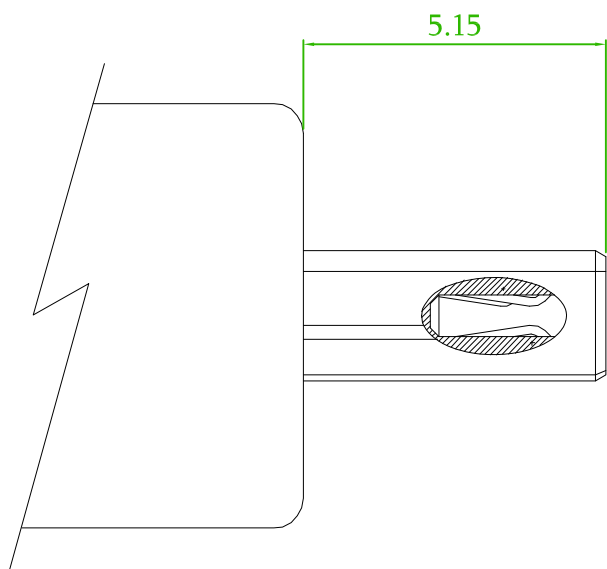

**MATERIAL**

Contact: Copper Alloy  
 Insulator: Hi-Temp. Thermoplastic, UL94V-0  
 Shell: Stainless Steel

**ORDER INFORMATION**

5 H M D M 1 F - X X

D:Female D Type

G0:Gold Flash  
 GF:Au 15u"

H U - 0 1

H:T/R W/O Cap

RoHS

Langer Acker 32  
 30900 Wedemark  
 Germany

(+49) 5130 / 58642-0  
 info@amec-gmbh.de  
 www.amec-gmbh.de

 糧德精密有限公司 Amtek Technology Co., Ltd. TEL: 886-2-2260-6878 FAX: 886-2-2260-8030	品名 TITLE	HDMI D TYPE (MICRO HDMI) RECEPTACLE SHELL TAIL IS THROUGH HOLE				頁數 Page	1/2
	品號 PART NO.	5HMDM1F-XXHU-01				繪圖 DRAWN	Gary 2017/04/17
	圖號 DRAWING NO.	GN127-GA376	版本 REV.	A	核對 CHECKED	Jerry 2017/04/17	
	客戶品號 CUSTOMER P/N		比例 SCALE	None	承認 APPROVED	Aaron 2017/04/17	
	公差 TOLERANCE	.X ±0.35 .XX ±0.25	.X°±3	單位 UNIT	mm	THIRD ANGLE PROJECTION	

**amec**

Langer Acker 32  
30900 Wedemark  
Germany

(+49) 5130 / 58642-0  
info@amec-gmbh.de  
www.amec-gmbh.de

糧德精密有限公司  
Amtek Technology Co., Ltd.  
TEL: 886-2-2260-6878  
FAX: 886-2-2260-8030

品名 TITLE	HDMI D TYPE (MICRO HDMI) RECEPTACLE SHELL TAIL IS THROUGH HOLE				頁數 Page	2/2
品號 PART NO.	5HMDM1F-XXHU-01				繪圖 DRAWN	Gary 2017/04/17
圖號 DRAWING NO.	GN127-GA376	版本 REV.	A	核對 CHECKED	Jerry 2017/04/17	
客戶品號 CUSTOMER P/N		比例 SCALE	None	承認 APPROVED	Aaron 2017/04/17	
公差 TOLERANCE	.X ± 0.35 .XX ± 0.25	.X° ± 3	單位 UNIT	mm	THIRD ANGLE PROJECTION	