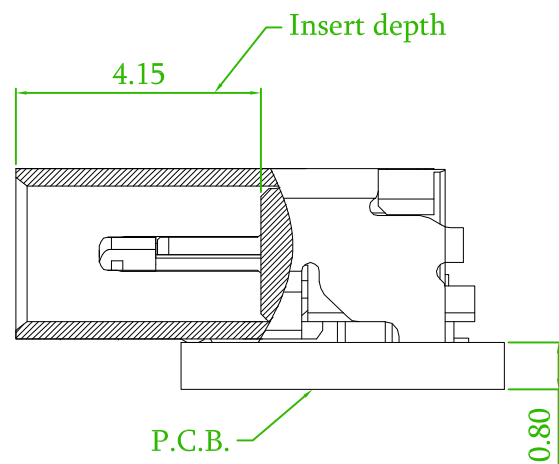

**MATERIAL**

Contact: Copper Alloy  
 Insulator: Hi-Temp. Thermoplastic, UL94V-0  
 Shell: Stainless Steel

**ORDER INFORMATION**

5 H M D M 1 F - X X

D:Female D Type

G0:Gold Flash  
 GF:Au 15u"

H U - 0 1

H:T/R W/O Cap

RoHS

Langer Acker 32  
 30900 Wedemark  
 Germany

(+49) 5130 / 58642-0  
 info@amec-gmbh.de  
 www.amec-gmbh.de

 糧德精密有限公司 Amtek Technology Co., Ltd. TEL: 886-2-2260-6878 FAX: 886-2-2260-8030	品名 TITLE	HDMI D TYPE (MICRO HDMI) RECEPTACLE SHELL TAIL IS THROUGH HOLE				頁數 Page	1/2
	品號 PART NO.	5HMDM1F-XXHU-01				繪圖 DRAWN	Gary 2017/04/17
	圖號 DRAWING NO.	GN127-GA376	版本 REV.	A	核對 CHECKED	Jerry 2017/04/17	
	客戶品號 CUSTOMER P/N		比例 SCALE	None	承認 APPROVED	Aaron 2017/04/17	
	公差 TOLERANCE	.X ±0.35 .XX ±0.25	.X°±3	單位 UNIT	mm	THIRD ANGLE PROJECTION	

**amec**

Langer Acker 32  
30900 Wedemark  
Germany

(+49) 5130 / 58642-0  
info@amec-gmbh.de  
www.amec-gmbh.de

糧德精密有限公司  
Amtek Technology Co., Ltd.  
TEL: 886-2-2260-6878  
FAX: 886-2-2260-8030

品名 TITLE	HDMI D TYPE (MICRO HDMI) RECEPTACLE SHELL TAIL IS THROUGH HOLE				頁數 Page	2/2
品號 PART NO.	5HMDM1F-XXHU-01				繪圖 DRAWN	Gary 2017/04/17
圖號 DRAWING NO.	GN127-GA376	版本 REV.	A	核對 CHECKED	Jerry 2017/04/17	
客戶品號 CUSTOMER P/N		比例 SCALE	None	承認 APPROVED	Aaron 2017/04/17	
公差 TOLERANCE	.X ± 0.35 .XX ± 0.25	.X° ± 3	單位 UNIT	mm	THIRD ANGLE PROJECTION	