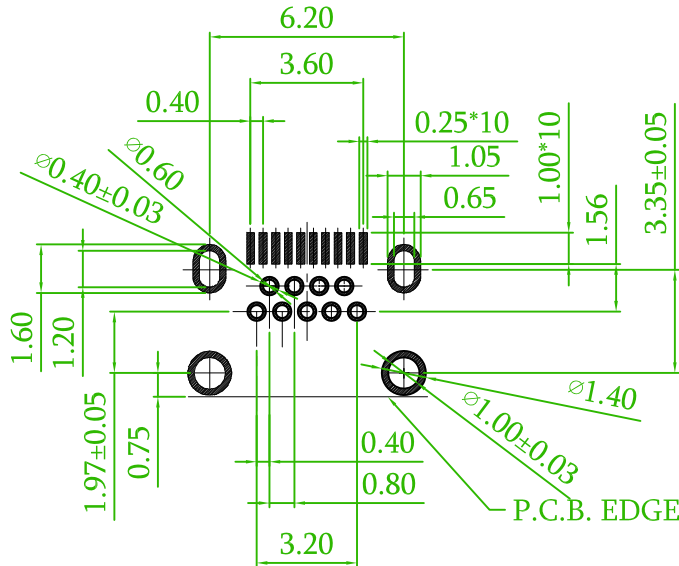

**MATERIAL**

Contact: Copper Alloy  
 Insulator: Hi-Temp. Thermoplastic, UL94V-0  
 Shell: Stainless Steel

**ORDER INFORMATION**

5 H M D M 1 F - X X

D:Female D Type

G0:Gold Flash  
 GF:Au 15u"

H U - 0 1

H:T/R W/O Cap

RoHS

Langer Acker 32  
 30900 Wedemark  
 Germany

(+49) 5130 / 58642-0  
 info@amec-gmbh.de  
 www.amec-gmbh.de

 糧德精密有限公司 Amtek Technology Co., Ltd. TEL: 886-2-2260-6878 FAX: 886-2-2260-8030	品名 TITLE	HDMI D TYPE (MICRO HDMI) RECEPTACLE SHELL TAIL IS THROUGH HOLE				頁數 Page	1/2
	品號 PART NO.	5HMDM1F-XXHU-01				繪圖 DRAWN	Gary 2017/04/17
	圖號 DRAWING NO.	GN127-GA376	版本 REV.	A	核對 CHECKED	Jerry 2017/04/17	
	客戶品號 CUSTOMER P/N		比例 SCALE	None	承認 APPROVED	Aaron 2017/04/17	
	公差 TOLERANCE	.X ±0.35 .XX ±0.25	.X°±3	單位 UNIT	mm	THIRD ANGLE PROJECTION	

**amec**

Langer Acker 32  
30900 Wedemark  
Germany

(+49) 5130 / 58642-0  
info@amec-gmbh.de  
www.amec-gmbh.de

糧德精密有限公司  
Amtek Technology Co., Ltd.  
TEL: 886-2-2260-6878  
FAX: 886-2-2260-8030

品名 TITLE	HDMI D TYPE (MICRO HDMI) RECEPTACLE SHELL TAIL IS THROUGH HOLE				頁數 Page	2/2
品號 PART NO.	5HMDM1F-XXHU-01				繪圖 DRAWN	Gary 2017/04/17
圖號 DRAWING NO.	GN127-GA376	版本 REV.	A	核對 CHECKED	Jerry 2017/04/17	
客戶品號 CUSTOMER P/N		比例 SCALE	None	承認 APPROVED	Aaron 2017/04/17	
公差 TOLERANCE	.X ± 0.35 .XX ± 0.25	.X° ± 3	單位 UNIT	mm	THIRD ANGLE PROJECTION	