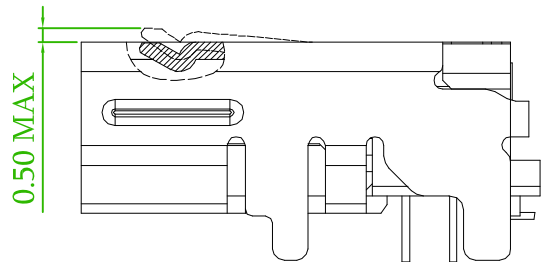

**MATERIAL**

Contact: Copper Alloy  
 Insulator: Hi-Temp. Thermoplastic, UL94V-0  
 Shell: Stainless Steel

**ORDER INFORMATION**

5 H M D M 1 F - X X

D:Female D Type

G0:Gold Flash  
 GF:Au 15u"

H U - 0 1

H:T/R W/O Cap

RoHS

Langer Acker 32  
 30900 Wedemark  
 Germany

(+49) 5130 / 58642-0  
 info@amec-gmbh.de  
 www.amec-gmbh.de

 糧德精密有限公司 Amtek Technology Co., Ltd. TEL: 886-2-2260-6878 FAX: 886-2-2260-8030	品名 TITLE	HDMI D TYPE (MICRO HDMI) RECEPTACLE SHELL TAIL IS THROUGH HOLE				頁數 Page	1/2
	品號 PART NO.	5HMDM1F-XXHU-01				繪圖 DRAWN	Gary 2017/04/17
	圖號 DRAWING NO.	GN127-GA376	版本 REV.	A	核對 CHECKED	Jerry 2017/04/17	
	客戶品號 CUSTOMER P/N		比例 SCALE	None	承認 APPROVED	Aaron 2017/04/17	
	公差 TOLERANCE	.X ±0.35 .XX ±0.25	.X°±3	單位 UNIT	mm	THIRD ANGLE PROJECTION	