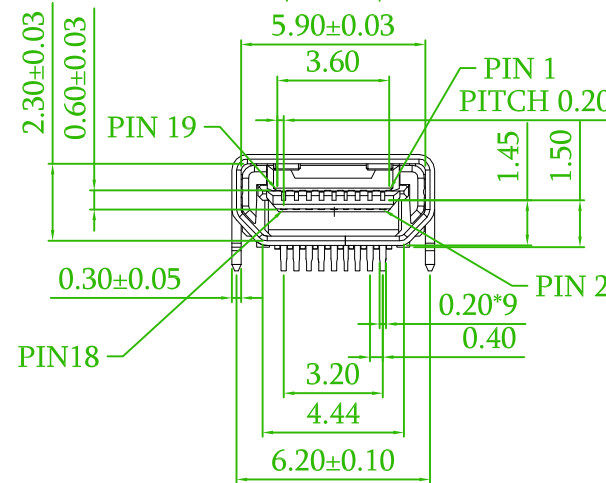

**MATERIAL**

Contact: Copper Alloy  
 Insulator: Hi-Temp. Thermoplastic, UL94V-0  
 Shell: Stainless Steel

**ORDER INFORMATION**

5 H M D M 1 F - X X

D:Female D Type

G0:Gold Flash  
 GF:Au 15u"

H U - 0 1

H:T/R W/O Cap

RoHS

Langer Acker 32  
 30900 Wedemark  
 Germany

(+49) 5130 / 58642-0  
 info@amec-gmbh.de  
 www.amec-gmbh.de

 糧德精密有限公司 Amtek Technology Co., Ltd. TEL: 886-2-2260-6878 FAX: 886-2-2260-8030	品名 TITLE	HDMI D TYPE (MICRO HDMI) RECEPTACLE SHELL TAIL IS THROUGH HOLE				頁數 Page	1/2
	品號 PART NO.	5HMDM1F-XXHU-01				繪圖 DRAWN	Gary 2017/04/17
	圖號 DRAWING NO.	GN127-GA376	版本 REV.	A	核對 CHECKED	Jerry 2017/04/17	
	客戶品號 CUSTOMER P/N		比例 SCALE	None	承認 APPROVED	Aaron 2017/04/17	
	公差 TOLERANCE	.X ±0.35 .XX ±0.25	.X°±3	單位 UNIT	mm	THIRD ANGLE PROJECTION	

**amec**

Langer Acker 32  
30900 Wedemark  
Germany

(+49) 5130 / 58642-0  
info@amec-gmbh.de  
www.amec-gmbh.de

糧德精密有限公司  
Amtek Technology Co., Ltd.  
TEL: 886-2-2260-6878  
FAX: 886-2-2260-8030

品名 TITLE	HDMI D TYPE (MICRO HDMI) RECEPTACLE SHELL TAIL IS THROUGH HOLE				頁數 Page	2/2
品號 PART NO.	5HMDM1F-XXHU-01				繪圖 DRAWN	Gary 2017/04/17
圖號 DRAWING NO.	GN127-GA376	版本 REV.	A	核對 CHECKED	Jerry 2017/04/17	
客戶品號 CUSTOMER P/N		比例 SCALE	None	承認 APPROVED	Aaron 2017/04/17	
公差 TOLERANCE	.X ± 0.35 .XX ± 0.25	.X° ± 3	單位 UNIT	mm	THIRD ANGLE PROJECTION	