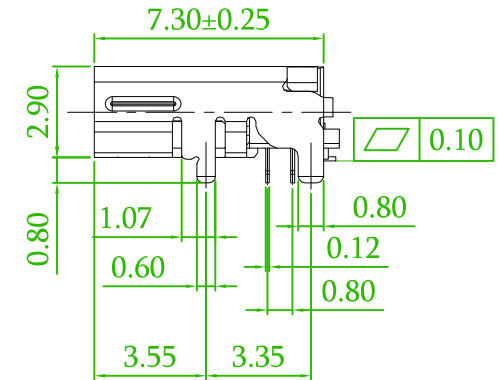

**MATERIAL**

Contact: Copper Alloy  
 Insulator: Hi-Temp. Thermoplastic, UL94V-0  
 Shell: Stainless Steel

**ORDER INFORMATION**

5 H M D M 1 F - X X

D:Female D Type

G0:Gold Flash  
 GF:Au 15u"

H U - 0 1

H:T/R W/O Cap

RoHS

Langer Acker 32  
 30900 Wedemark  
 Germany

(+49) 5130 / 58642-0  
 info@amec-gmbh.de  
 www.amec-gmbh.de

 糧德精密有限公司 Amtek Technology Co., Ltd. TEL: 886-2-2260-6878 FAX: 886-2-2260-8030	品名 TITLE	HDMI D TYPE (MICRO HDMI) RECEPTACLE SHELL TAIL IS THROUGH HOLE				頁數 Page	1/2
	品號 PART NO.	5HMDM1F-XXHU-01				繪圖 DRAWN	Gary 2017/04/17
	圖號 DRAWING NO.	GN127-GA376	版本 REV.	A	核對 CHECKED	Jerry 2017/04/17	
	客戶品號 CUSTOMER P/N		比例 SCALE	None	承認 APPROVED	Aaron 2017/04/17	
	公差 TOLERANCE	.X ±0.35 .XX ±0.25	.X°±3	單位 UNIT	mm	THIRD ANGLE PROJECTION	

**amec**

Langer Acker 32  
30900 Wedemark  
Germany

(+49) 5130 / 58642-0  
info@amec-gmbh.de  
www.amec-gmbh.de

糧德精密有限公司  
Amtek Technology Co., Ltd.  
TEL: 886-2-2260-6878  
FAX: 886-2-2260-8030

品名 TITLE	HDMI D TYPE (MICRO HDMI) RECEPTACLE SHELL TAIL IS THROUGH HOLE				頁數 Page	2/2
品號 PART NO.	5HMDM1F-XXHU-01				繪圖 DRAWN	Gary 2017/04/17
圖號 DRAWING NO.	GN127-GA376	版本 REV.	A	核對 CHECKED	Jerry 2017/04/17	
客戶品號 CUSTOMER P/N		比例 SCALE	None	承認 APPROVED	Aaron 2017/04/17	
公差 TOLERANCE	.X ± 0.35 .XX ± 0.25	.X° ± 3	單位 UNIT	mm	THIRD ANGLE PROJECTION	