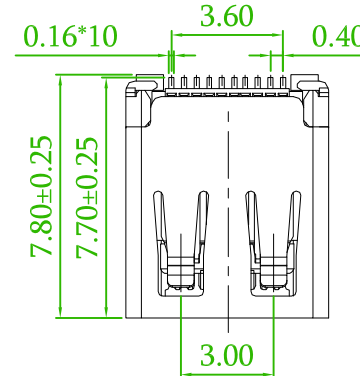

**MATERIAL**

Contact: Copper Alloy  
 Insulator: Hi-Temp. Thermoplastic, UL94V-0  
 Shell: Stainless Steel

**ORDER INFORMATION**

5 H M D M 1 F - X X

D:Female D Type

G0:Gold Flash  
 GF:Au 15u"

H U - 0 1

H:T/R W/O Cap

RoHS

Langer Acker 32  
 30900 Wedemark  
 Germany

(+49) 5130 / 58642-0  
 info@amec-gmbh.de  
 www.amec-gmbh.de

 糧德精密有限公司 Amtek Technology Co., Ltd. TEL: 886-2-2260-6878 FAX: 886-2-2260-8030	品名 TITLE	HDMI D TYPE (MICRO HDMI) RECEPTACLE SHELL TAIL IS THROUGH HOLE				頁數 Page	1/2
	品號 PART NO.	5HMDM1F-XXHU-01				繪圖 DRAWN	Gary 2017/04/17
	圖號 DRAWING NO.	GN127-GA376	版本 REV.	A	核對 CHECKED	Jerry 2017/04/17	
	客戶品號 CUSTOMER P/N		比例 SCALE	None	承認 APPROVED	Aaron 2017/04/17	
	公差 TOLERANCE	.X ±0.35 .XX ±0.25	.X°±3	單位 UNIT	mm	THIRD ANGLE PROJECTION	

**amec**

Langer Acker 32  
30900 Wedemark  
Germany

(+49) 5130 / 58642-0  
info@amec-gmbh.de  
www.amec-gmbh.de

糧德精密有限公司  
Amtek Technology Co., Ltd.  
TEL: 886-2-2260-6878  
FAX: 886-2-2260-8030

品名 TITLE	HDMI D TYPE (MICRO HDMI) RECEPTACLE SHELL TAIL IS THROUGH HOLE				頁數 Page	2/2
品號 PART NO.	5HMDM1F-XXHU-01				繪圖 DRAWN	Gary 2017/04/17
圖號 DRAWING NO.	GN127-GA376	版本 REV.	A	核對 CHECKED	Jerry 2017/04/17	
客戶品號 CUSTOMER P/N		比例 SCALE	None	承認 APPROVED	Aaron 2017/04/17	
公差 TOLERANCE	.X ± 0.35 .XX ± 0.25	.X° ± 3	單位 UNIT	mm	THIRD ANGLE PROJECTION	